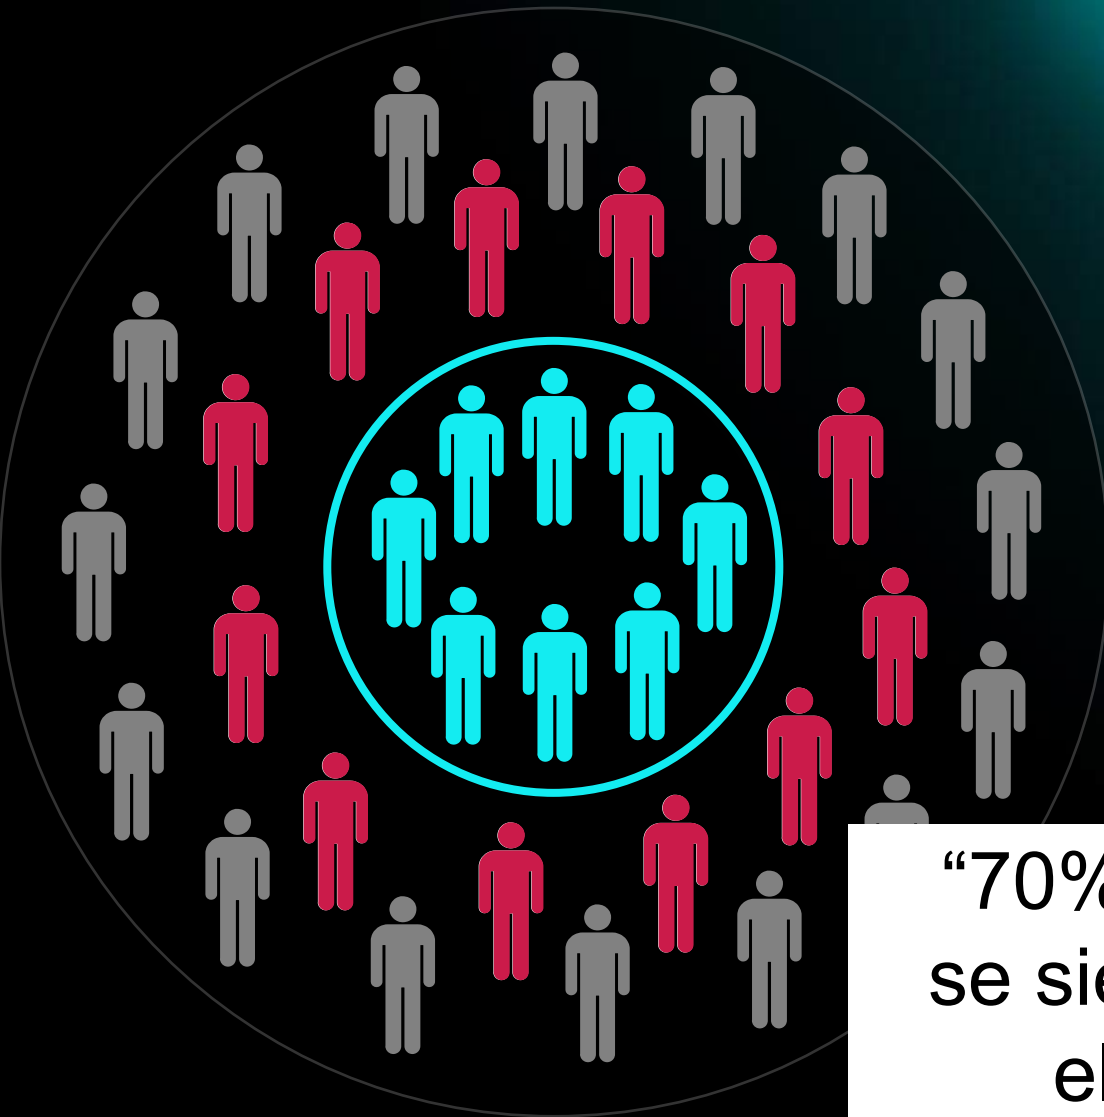

Practicas Profesionales

Prof. Gustavo Delgado

Faculdade Estacio - Brazil

Faculdade Estacio - Recife

Programa de
Inmersión
Universitaria
Asociación - Estacio

THE BRIDGE
CONECTA

“70% de los joven dicen no se sienten preparados para el Mercado de Trabajo “

4

Aliñamiento de Teoría y Práctica

5

Retención, dada con la formación complementar con visión de mercado

Empresas de Inmersión

The Bridge

Vale do Silício

São Paulo